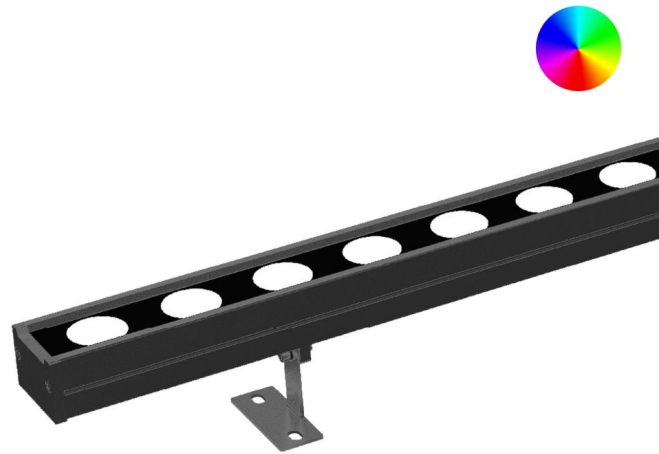

Wall washer | 1 meter | 24V | 48W | IP66 | RGBW | DMX512

Deze LED RGBW wall washer heeft een krachtige lichtbundel die gemakkelijk enkele meters langs muren of over plafonds kan aanlichten. Ideaal voor het aanlichten van bijvoorbeeld monumentale panden, hotels, restaurants, clubs en bars. Creëer elk denkbaar kleur-lichtschaduwefect door rood, blauw, groene en warm witte LED te mixen.

Kenmerken

- Krachtige 48W-verlichting met ultrahelder lichteffect
- Met 24 RGBW LED's en 25°x45° optische lens voor maximaal lichtbereik
- IP66 waterbestendig en stofdicht voor duurzaam buitengebruik
- Voorzien van bevestigingsbeugels: Vastschroeven en vastzetten in de juiste hoek
- Standaard geprogrammeerd op DMX kanaal 1. Liever een ander kanaal? Laat het ons weten!

Onze collectie LED RGB armaturen

De collectie LED RGB armaturen biedt tal van mogelijkheden op het gebied van krachtige, kleurrijke verlichting voor gevels en gebouwen. Deze wall washers zijn voorzien van krachtige LED chips in een stevig frame, dat een hoge weerstand biedt tegen UV-stralen en weersinvloeden. Deze armaturen werken ook op basis van DMX512, zodat elk project tot in de puntjes verzorgd kan worden.